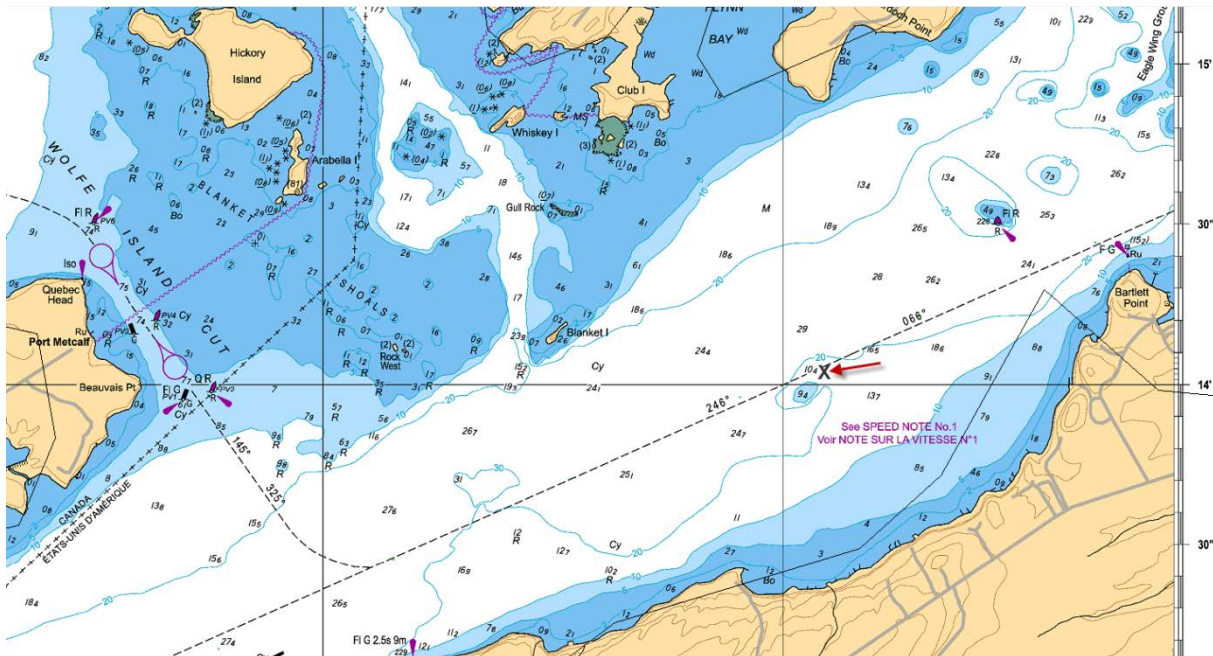

The Great Lakes - St. Lawrence Seaway System

Le réseau Grands Lacs - Voie maritime du Saint-Laurent

2018 - AVIS AUX NAVIGATEURS N° 21

RÉGION MAISONNEUVE

SECTION MONTRÉAL-LAC ONTARIO

Haut fond près de l'Île Grindstone - Révisé

La Service hydrographique du Canada a révisé l'information initialement fournie dans l'Avis aux navigateurs n° 20, qui est maintenant annulé.

Les navigateurs sont avisés que les **navires à tirants d'eau de plus de 78.0 dm** sont à **éviter les rencontres et de naviguer au-dessus** le haut fond suivant identifié lors d'un sondage bathymétrique récent:

44 14.044N 076 07.832W - Profondeur 9.1 MÈTRES au zéro des cartes

Région Maisonneuve
Le 29 août 2018

The St. Lawrence Seaway Management Corporation
Corporation de Gestion de la Voie Maritime du Saint-Laurent