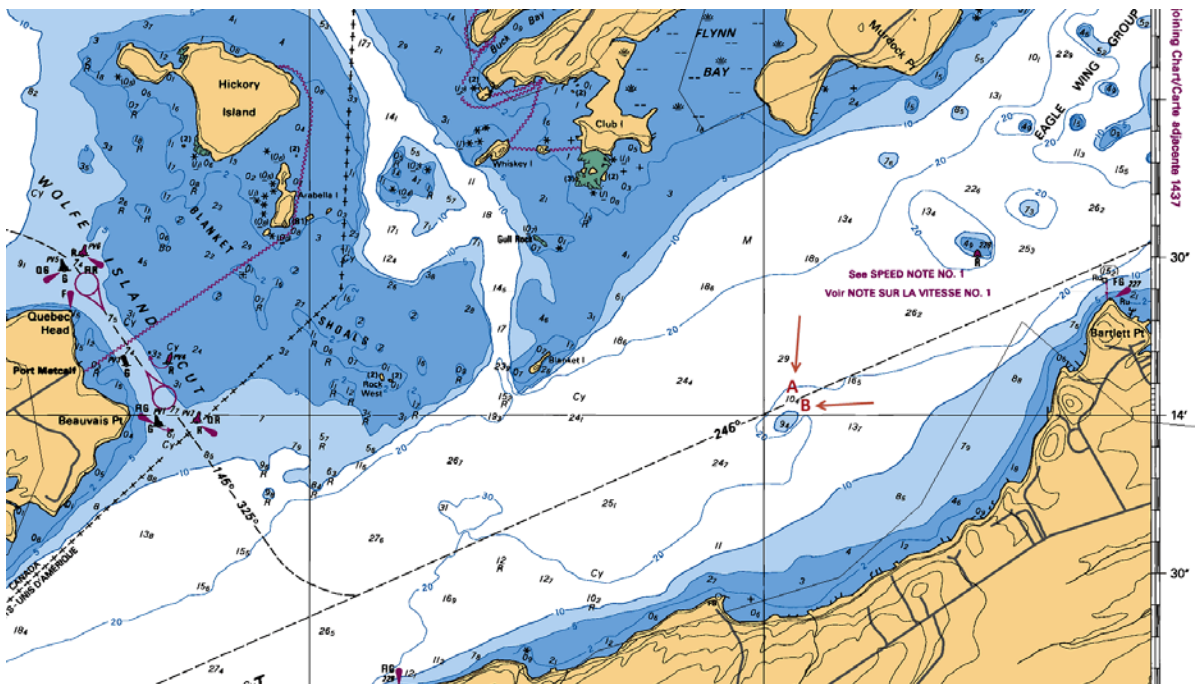

The Great Lakes - St. Lawrence Seaway System
Le réseau Grands Lacs - Voie maritime du Saint-Laurent

2018 - AVIS AUX NAVIGATEURS N° 20

RÉGION MAISONNEUVE

SECTION MONTRÉAL-LAC ONTARIO

Hauts fonds près de l'Île Grindstone (annulé 2018-08-29)

Les navigateurs sont avisés que les navires à tirants d'eau de plus de 78.0 dm sont à éviter les rencontres et de naviguer au-dessus des hauts fonds suivants identifiés lors d'un sondage bathymétrique récent:

A - 44 14.0676N 076 07.8528W - Profondeur 8.7 MÈTRES au zéro des cartes

B - 44 14.0442N 076 07.8234W - Profondeur 8.5 MÈTRES au zéro des cartes

Région Maisonneuve
Le 23 août 2018

The St. Lawrence Seaway Management Corporation
Corporation de Gestion de la Voie Maritime du Saint-Laurent