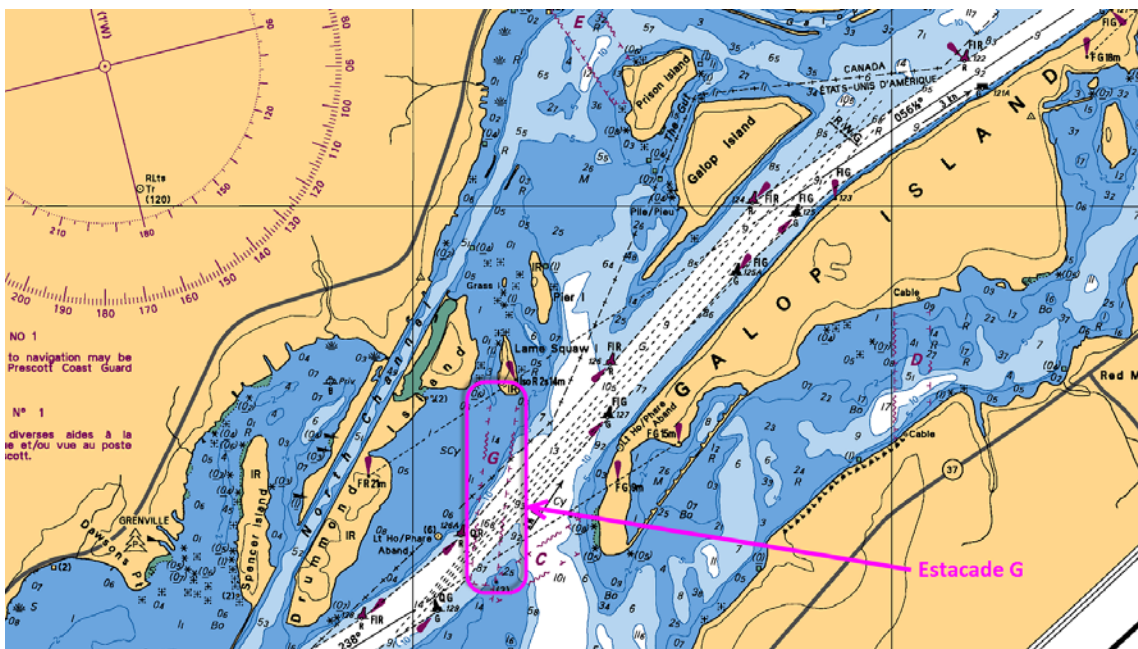

Réduction de vitesse temporaire près de l'Île Galop

OPG effectuera des travaux d'entretien dans les environs de l'estacade G au cours de la semaine prochaine. En conséquence, les navigateurs sont demandés de naviguer à une vitesse la plus lente et sécuritaire possible à la hauteur de l'estacade G lorsque les travailleurs sont présents.

Merci de votre collaboration.