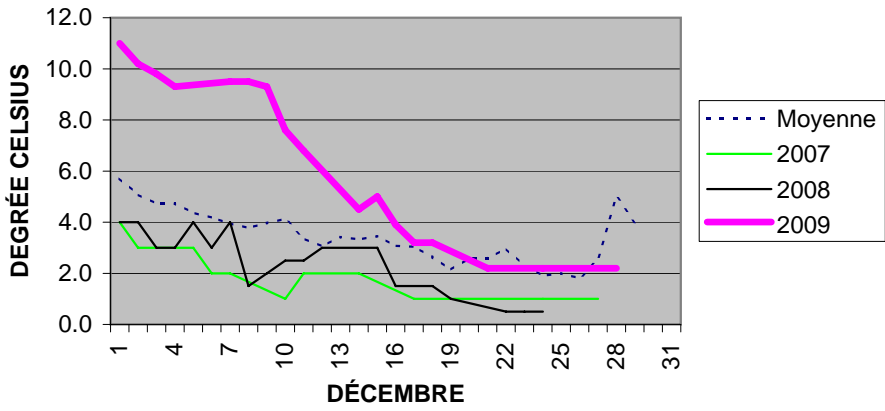

TEMPÉRATURE DE L'EAU SAINT-LAMBERT FERMETURE 2009

TEMPÉRATURE DE L'EAU SAINT-LOUIS FERMETURE 2009

TEMPÉRATURE DE L'EAU IROQUOIS FERMETURE 2009

TEMPÉRATURE DE L'EAU PORT COLBORNE FERMETURE 2009

TEMPÉRATURE DE L'EAU PORT WELLER FERMETURE 2009