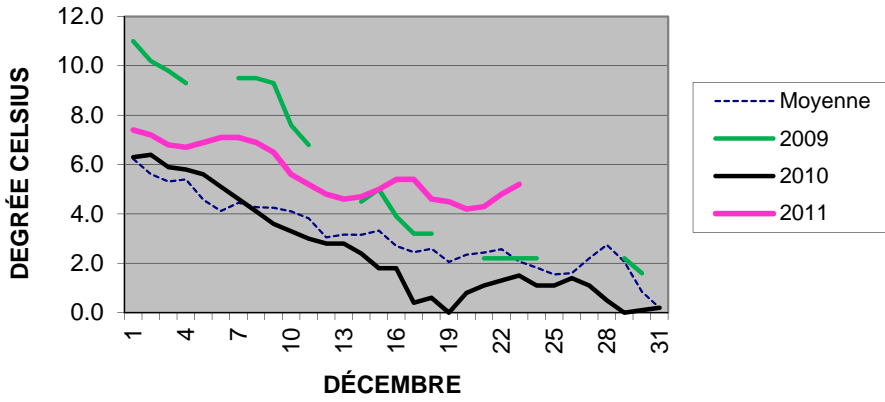

TEMPÉRATURE DE L'EAU SAINT-LAMBERT FERMETURE 2011

TEMPÉRATURE DE L'EAU SAINT-LOUIS FERMETURE 2011

TEMPÉRATURE DE L'EAU IROQUOIS FERMETURE 2011

TEMPÉRATURE DE L'EAU PORT COLBORNE FERMETURE 2011

TEMPÉRATURE DE L'EAU PORT WELLER FERMETURE 2011