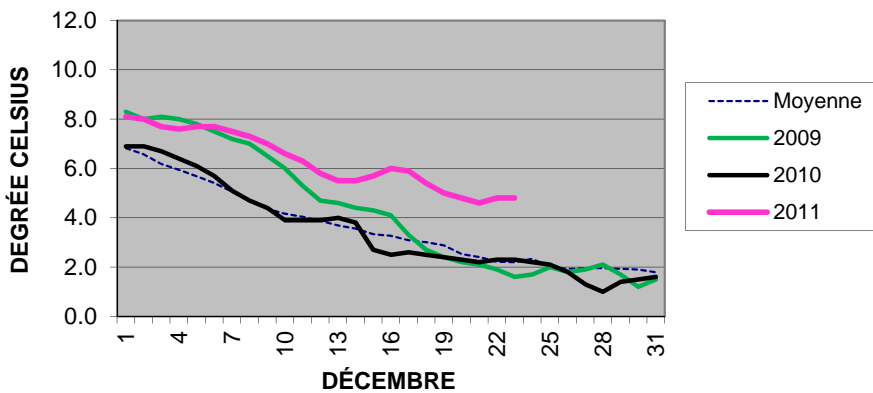

TEMPÉRATURE DE L'EAU SAINT-LAMBERT FERMETURE 2011

TEMPÉRATURE DE L'EAU SAINT-LOUIS FERMETURE 2011

TEMPÉRATURE DE L'EAU IROQUOIS FERMETURE 2011

TEMPÉRATURE DE L'EAU PORT COLBORNE FERMETURE 2011

TEMPÉRATURE DE L'EAU PORT WELLER FERMETURE 2011