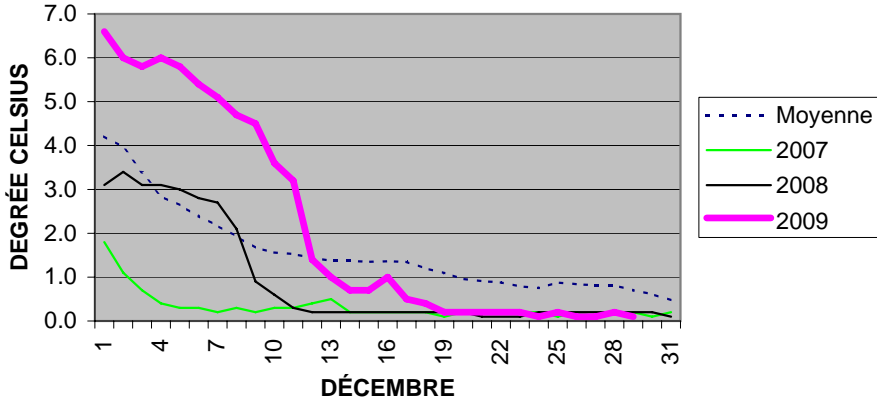

TEMPÉRATURE DE L'EAU SAINT-LAMBERT FERMETURE 2009

TEMPÉRATURE DE L'EAU SAINT-LOUIS FERMETURE 2009

TEMPÉRATURE DE L'EAU IROQUOIS FERMETURE 2009

TEMPÉRATURE DE L'EAU PORT COLBORNE FERMETURE 2009

TEMPÉRATURE DE L'EAU PORT WELLER FERMETURE 2009