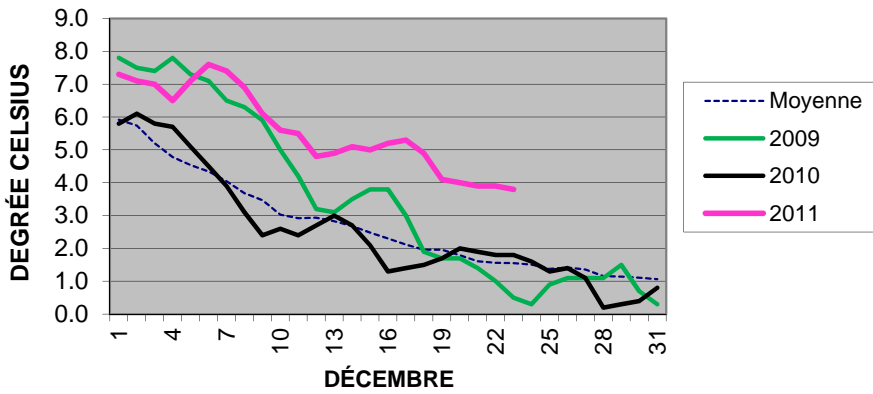

TEMPÉRATURE DE L'EAU SAINT-LAMBERT FERMETURE 2011

TEMPÉRATURE DE L'EAU SAINT-LOUIS FERMETURE 2011

TEMPÉRATURE DE L'EAU IROQUOIS FERMETURE 2011

TEMPÉRATURE DE L'EAU PORT COLBORNE FERMETURE 2011

TEMPÉRATURE DE L'EAU PORT WELLER FERMETURE 2011