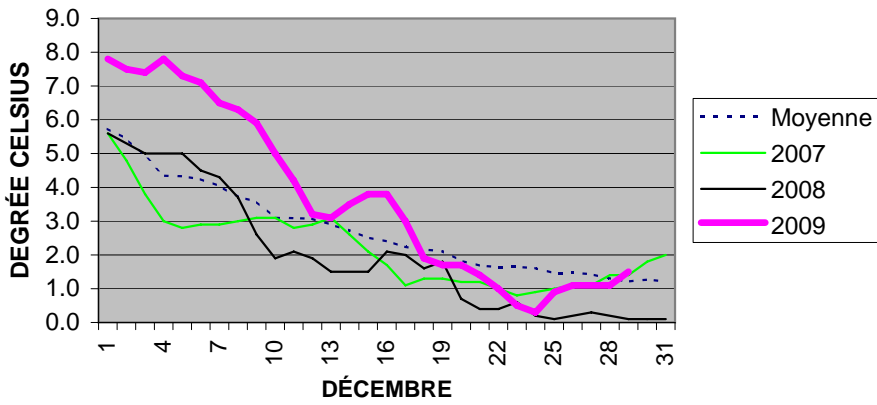

TEMPÉRATURE DE L'EAU SAINT-LAMBERT FERMETURE 2009

TEMPÉRATURE DE L'EAU SAINT-LOUIS FERMETURE 2009

TEMPÉRATURE DE L'EAU IROQUOIS FERMETURE 2009

TEMPÉRATURE DE L'EAU PORT COLBORNE FERMETURE 2009

TEMPÉRATURE DE L'EAU PORT WELLER FERMETURE 2009