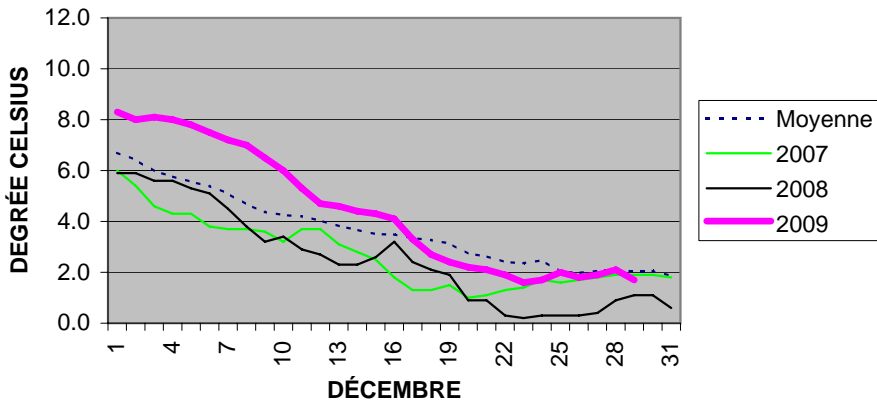

TEMPÉRATURE DE L'EAU SAINT-LAMBERT FERMETURE 2009

TEMPÉRATURE DE L'EAU SAINT-LOUIS FERMETURE 2009

TEMPÉRATURE DE L'EAU IROQUOIS FERMETURE 2009

TEMPÉRATURE DE L'EAU PORT COLBORNE FERMETURE 2009

TEMPÉRATURE DE L'EAU PORT WELLER FERMETURE 2009