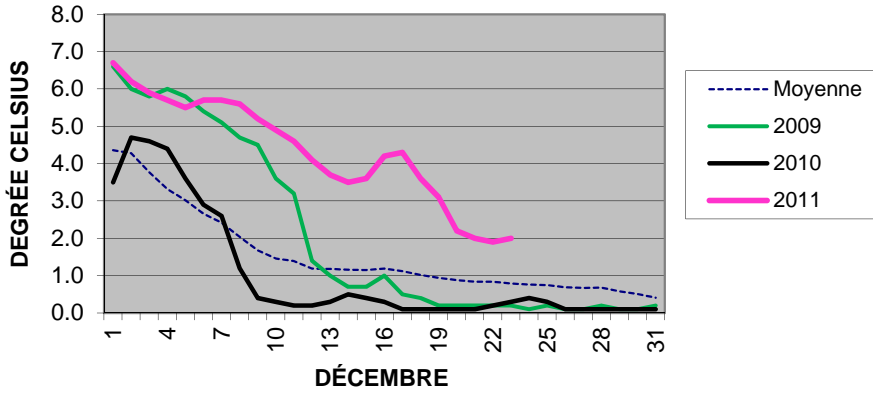

TEMPÉRATURE DE L'EAU SAINT-LAMBERT FERMETURE 2011

TEMPÉRATURE DE L'EAU SAINT-LOUIS FERMETURE 2011

TEMPÉRATURE DE L'EAU IROQUOIS FERMETURE 2011

TEMPÉRATURE DE L'EAU PORT COLBORNE FERMETURE 2011

TEMPÉRATURE DE L'EAU PORT WELLER FERMETURE 2011