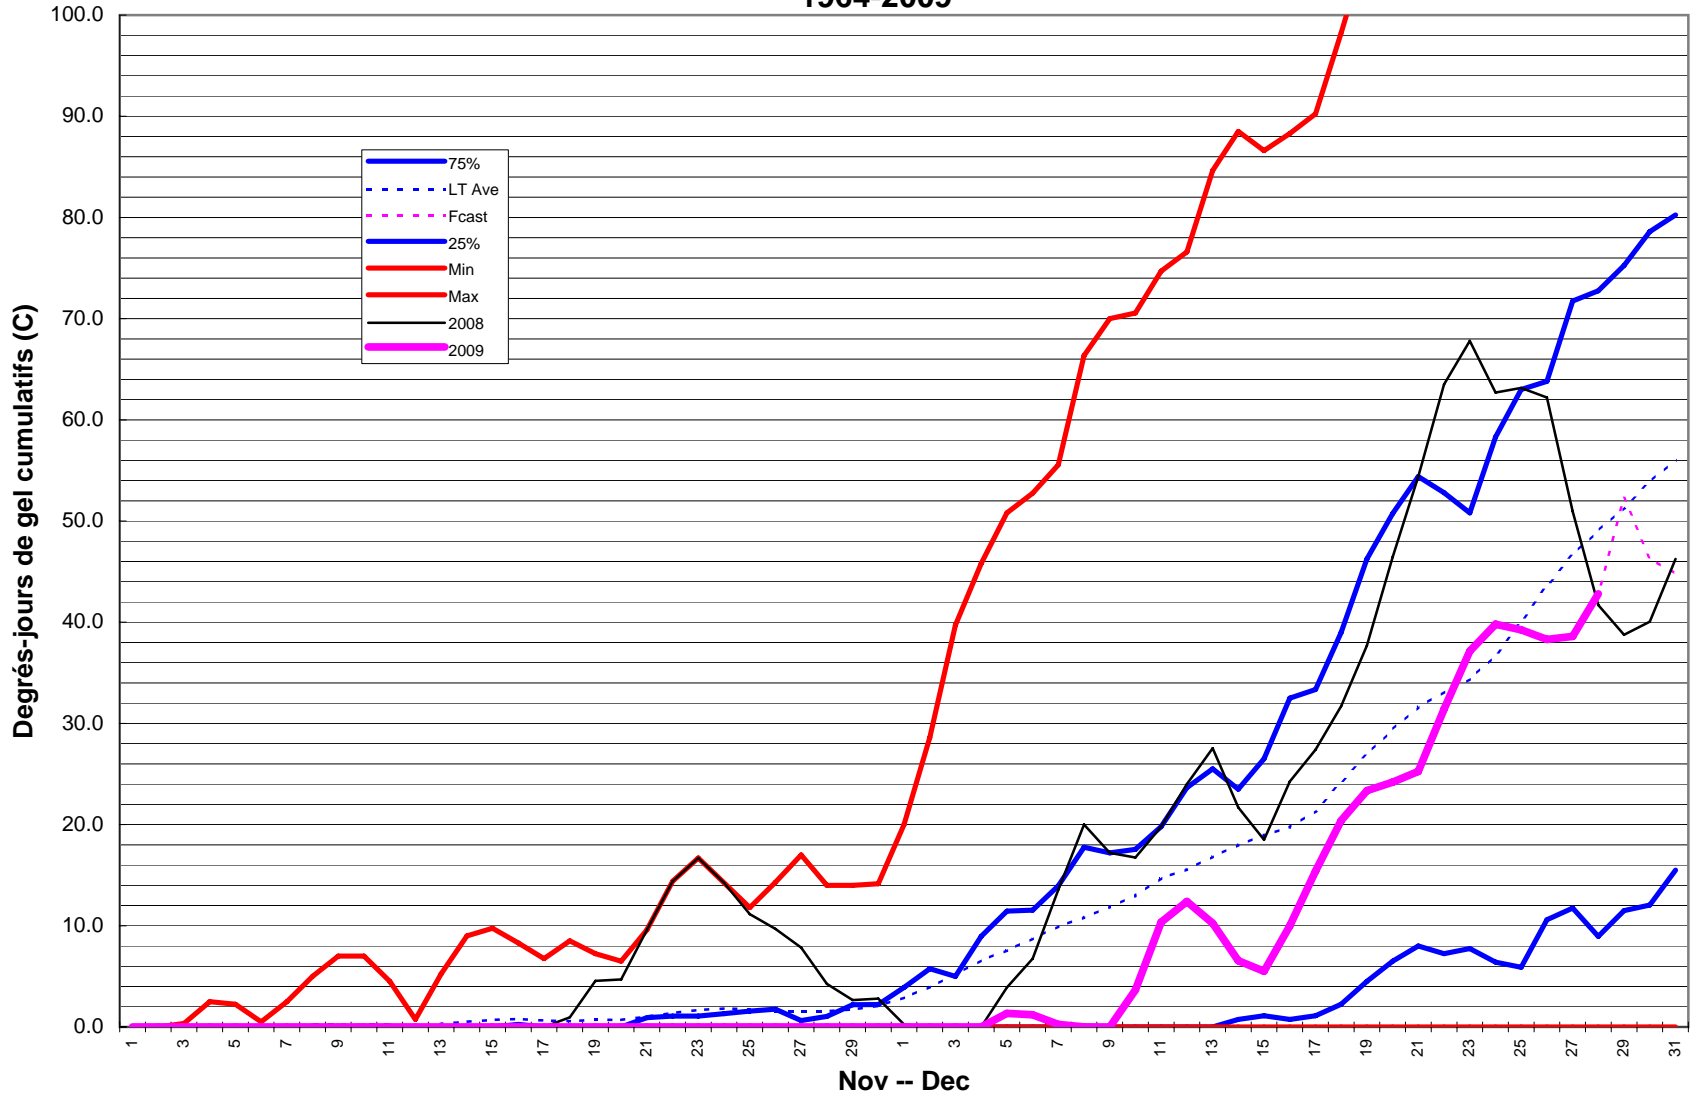

Degrés-jours de gel cumulatifs (St Catharines) 1964-2009

Mis à jour 29/12/2009

Mis à jour 29/12/2009